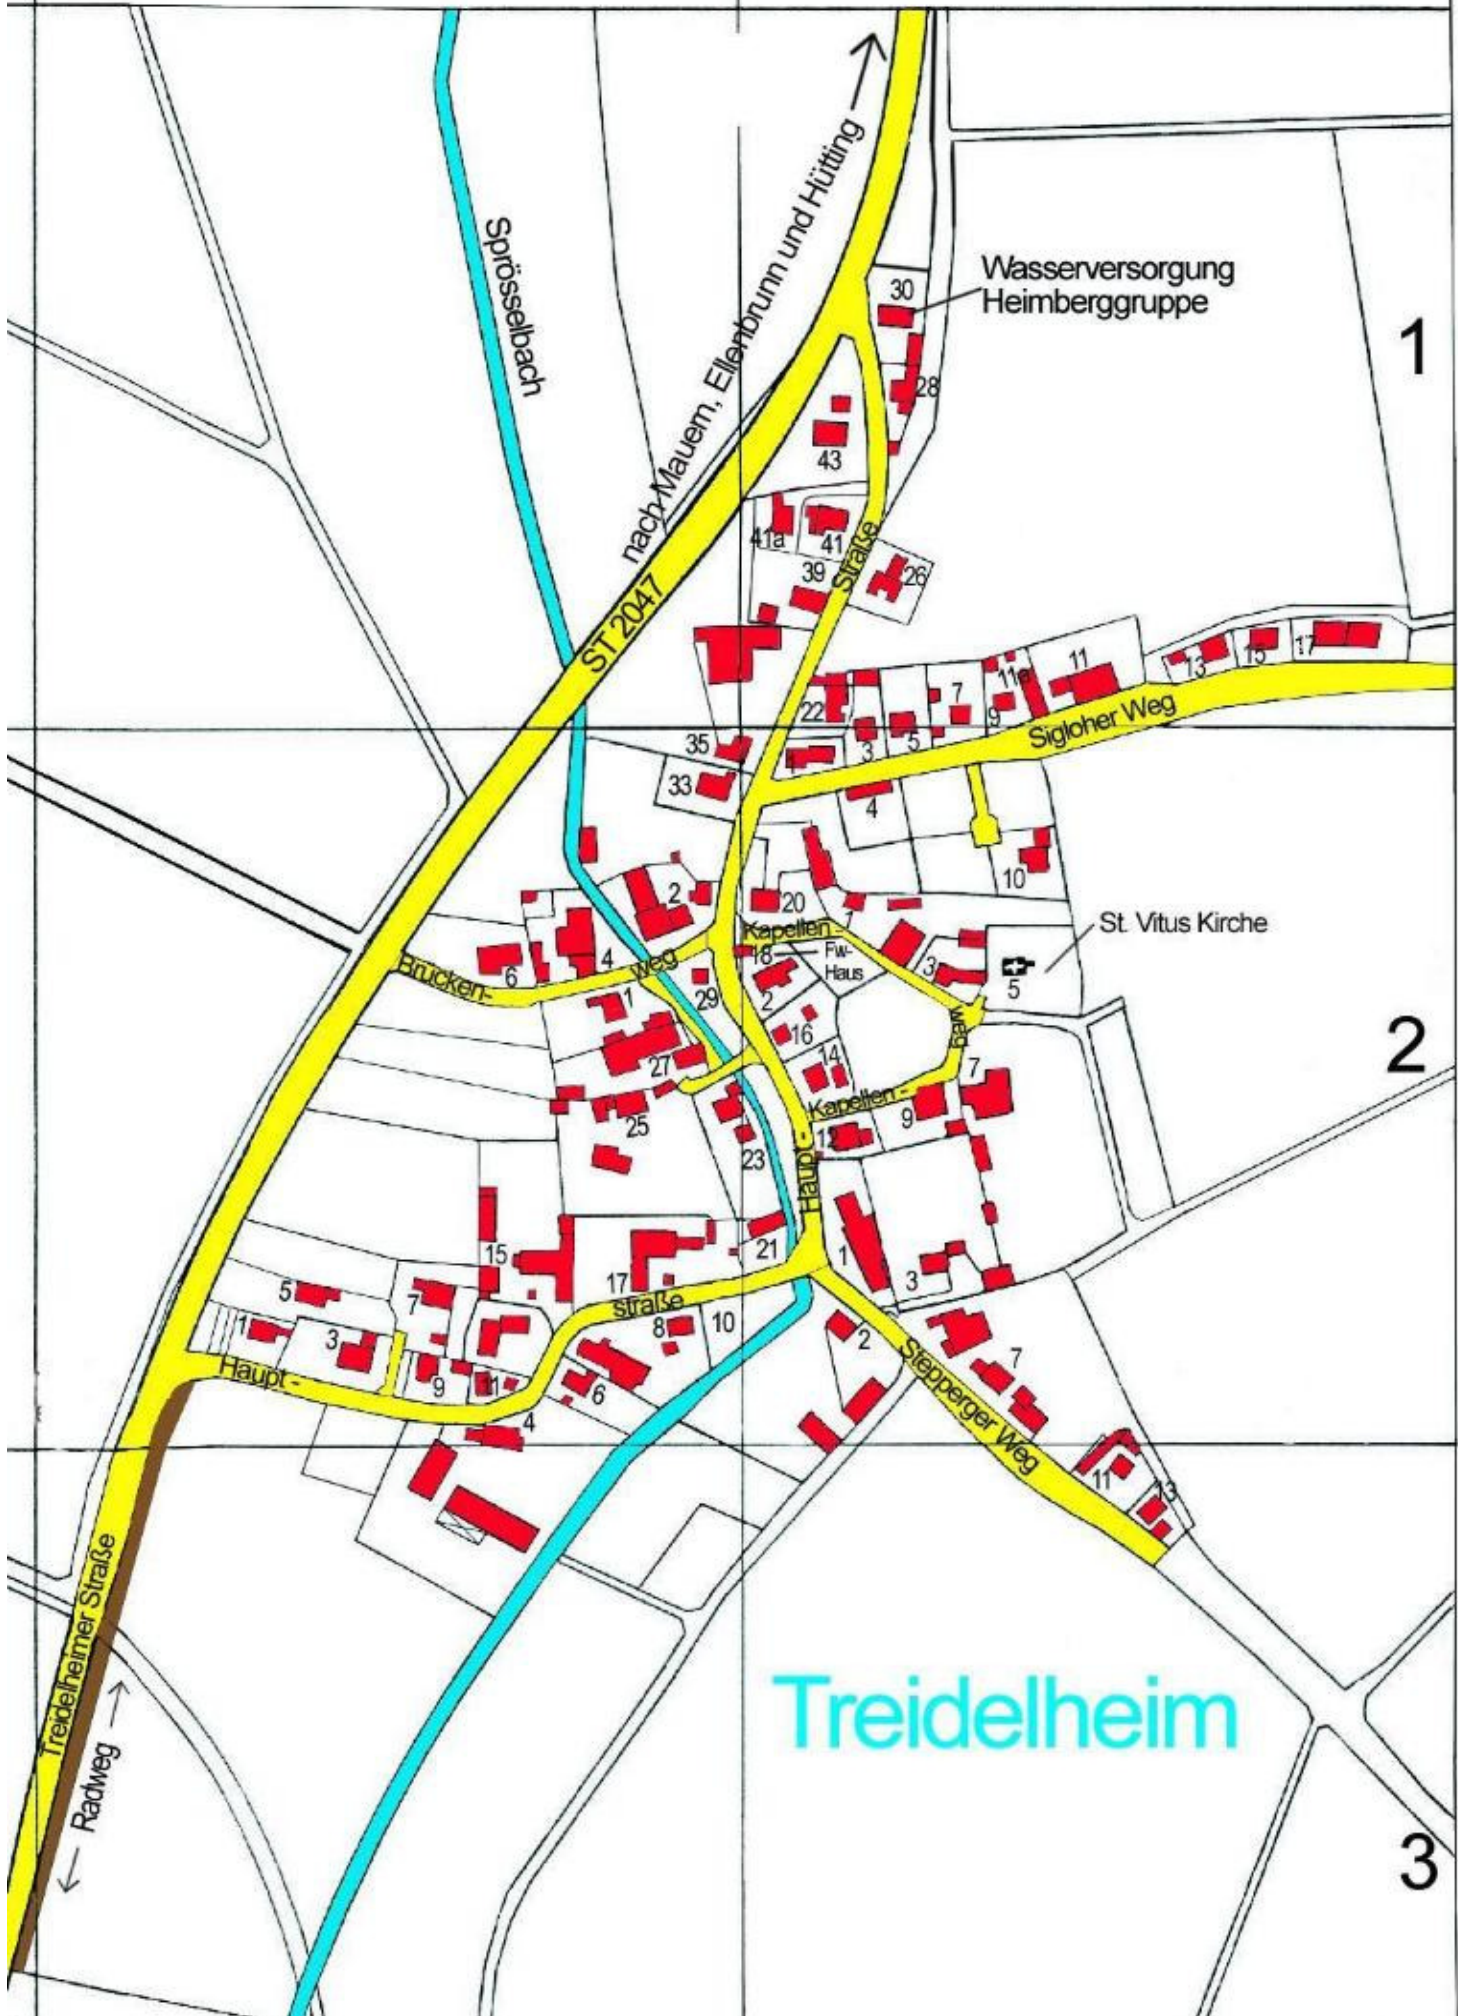

F

G

1

2

3

Wasserversorgung
Heimberggruppe

St. Vitus Kirche

Treidelheim

Sprösselbach

nach Mauern, Ellenbrunn und Hütting

ST 2047

Straße

Sigloher Weg

Brückenweg

Kapellenweg

Kapellenweg

Hauptstraße

Hauptstraße

Stepperger Weg

Traidelheimer Straße

Radweg

Fw-Haus